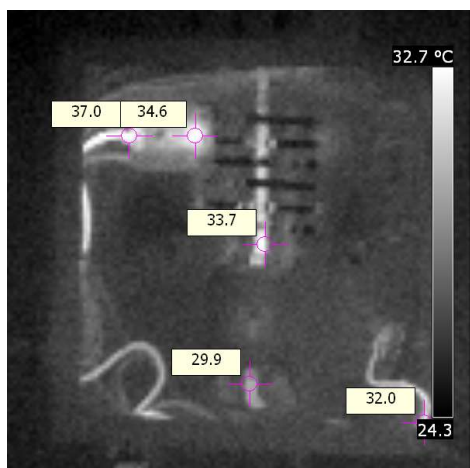

Relatório de análise

Data do relatório 28/4/2008

Empresa Alencar Instalações
Endereço CRS 513 BLOCO B ENTRADA
09 SALA 203
Operador de termografia Alencar Sarkis Quimarães

Cliente Quadros CONAB
Endereço do site
Pessoa a contactar

Parâmetros da imagem e do objecto		Comentário de texto
Modelo de câmara	FLIR InfraCAM Wester	
Data da imagem	2008:04:28 17:16:54	
Nome da imagem	QAC SUMEP.jpg	
Emissividade	0,98	
Temperatura reflectida	20,0 °C	
Distância do objecto	2,0 m	

Descrição
Quadro QAC SUMEP necessita de reaperto